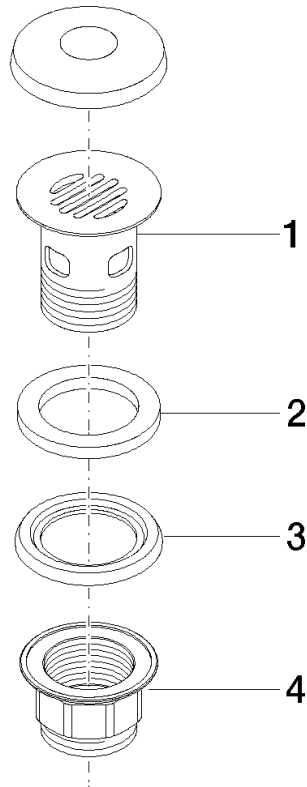

10 105 970

S'adapte aux gammes suivantes : IMO,
LULU, MADISON, MEM, TARA, CL.1, LISSÉ,
VAIA, META, CYO

	Bronze brossé	10 105 970-42
	Chrome	10 105 970-00
	Platine brossé	10 105 970-06
	Platine	10 105 970-08
	Laiton (Or 23cts)	10 105 970-09
	Dark Chrome	10 105 970-19
	Or clair	10 105 970-26
	Or clair brossé	10 105 970-27
	Laiton brossé (Or 23cts)	10 105 970-28
	Noir mat	10 105 970-33
	Champagne brossé (Or 22cts)	10 105 970-46
	Champagne (Or 22cts)	10 105 970-47
	Chrome brossé	10 105 970-93
	Dark Platinum brossé	10 105 970-99

Bonde à grille pour lavabo , 1 1/4" 1 1/4" - Bronze brossé

IMO

10 105 970

Convient uniquement à un lavabo avec trop-plein.

10 105 970

10 105 970

Les pièces pour les
autres finitions
peuvent être
trouvées ici : Chrome

Liste des pièces de rechange

N°	Article Numéro	Désignation	Fréquence de montage	Délai de livraison
1	09 11 01 027-42	tasse	1	60
2	09 14 05 039 90	joint	1	2
3	09 14 03 025 90	joint	1	2
4	09 23 10 020-42	écrou	1	60